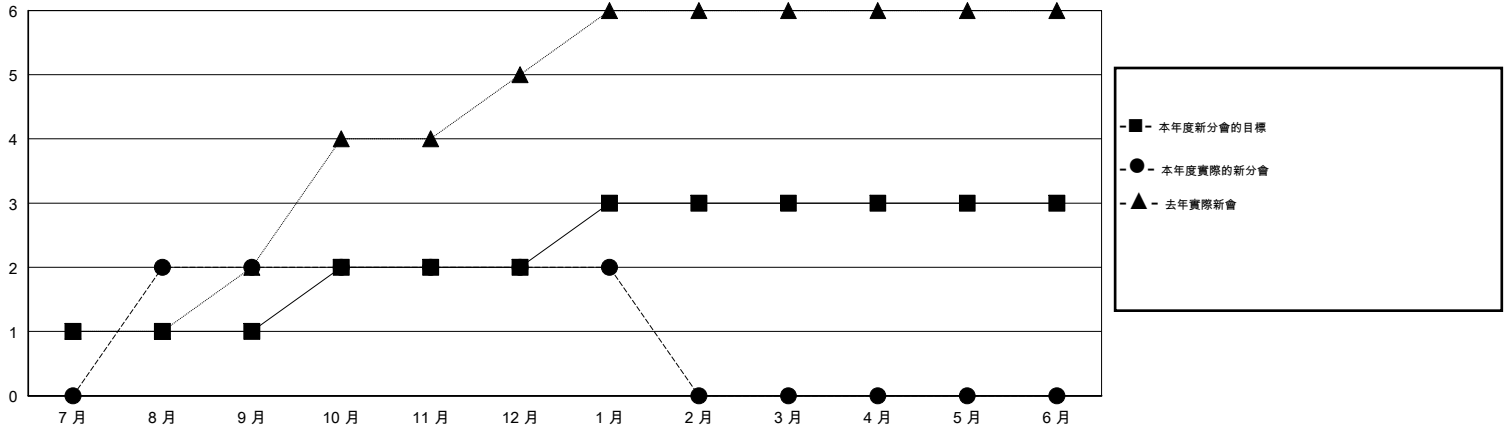

MONTHLY MEMBERSHIP PROGRESS REPORT

District 300A2

Results as of: 1/31/2016

GMT: PEI-JEN CHEN

地點 REP OF CHINA

GMT憲章區 5

分會				
成果 2015-2016				
季	新分會目標	新會	會員流失的分會	淨增/減
7月/8月/9月	1	2	6	-4
10月/11月/12月	1	0	0	0
1月/2月/3月	1	0	0	0
4月/5月/6月	0	0	0	0

位會員@每位須繳				
成果 2015-2016				
季	新會員目標	增加的授證/新會員	退會人數	淨增/減
7月/8月/9月	16	462	941	-479
10月/11月/12月	64	46	225	-179
1月/2月/3月	108	101	0	101
4月/5月/6月	0	0	0	0

目標與實際新會累積