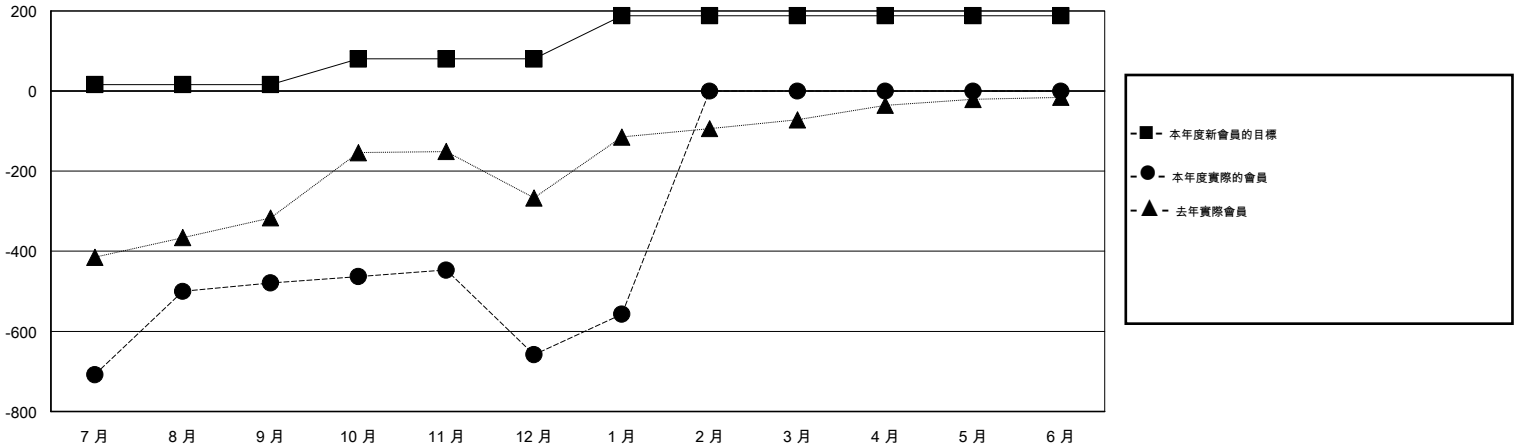

目標和實際會員累積

已取消的分會: 6	87 CLUBS OF 113 增添1位或以上的新會員	性別分佈
放棄的會員	點擊這裡取得健康評估資料	男 2,418 (63.58%)
過世 9		女 1,385 (36.42%)
分會已取消 0	家庭單位會員 515	
其他 1,157	戶長 238	
總計 1,166	非戶長 277